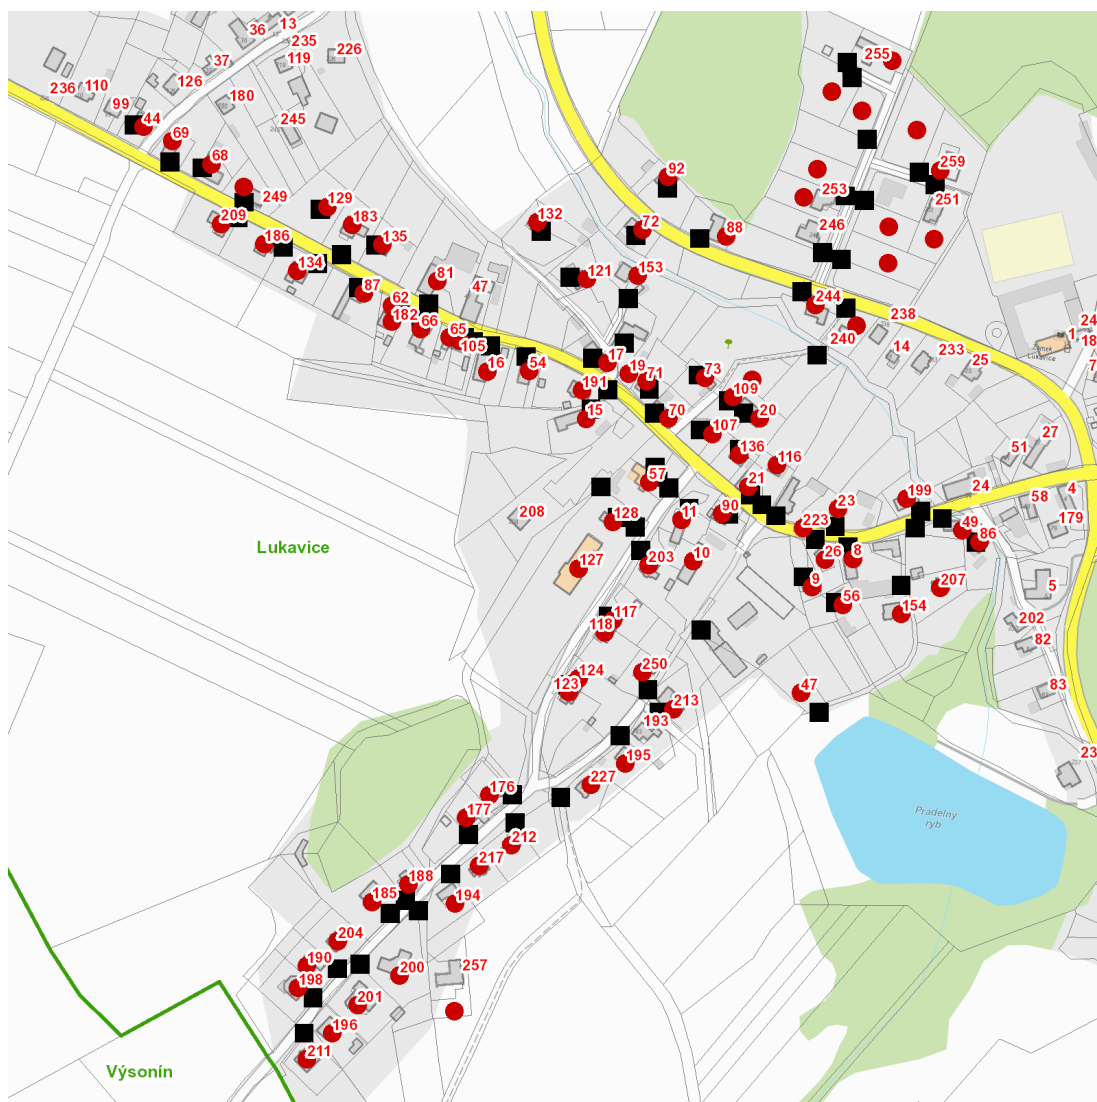

dne **24. 3. 2026** od **7:30** do **15:30** hodin

---

**Plánovaná odstávka zahrnuje tyto lokality:****Lukavice (okres Chrudim)**

č. p. 8, 9, 10, 11, 15, 16, 17, 19, 20, 21, 23, 26, 44, 49, 54, 56, 57, 62, 65, 66, 68-73, 81, 86, 87, 88, 90, 92, 105, 107, 109, 116, 117, 118, 121, 123, 124, 127, 128, 129, 132, 134, 135, 136, 153, 154, 176, 177, 182, 183, 185, 186, 188, 190, 191, 194, 195, 196, 198, 199, 200, 201, 203, 204, 207, 209, 211, 212, 213, 217, 223, 227, 244, 250, 259

### Orientační mapový podklad odstávkou dotčených lokalit

#### VYSVĚTLIVKY

- – adresy dotčené odstávkou elektřiny
- – místa připojení k elektrické síti dotčená odstávkou

#### INFORMACE ZASLÁNA

IDDS: qqwb2rk (Obec Lukavice)